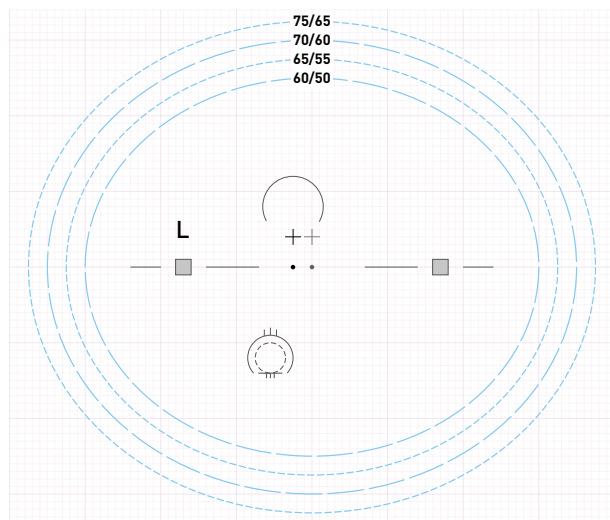

progresywne Great Vision PRECISION / kanał progresji 18mm

dostępne kanały progresji 10, 11, 12, 13, 14, 15, 16, 17, 18, 19, 20 [mm]

progresywne Great Vision PRECISION

Zakres produkcji

Index 1.50 Liczba Abbego: **58**, Gęstość: **1.32**

Index 1.74 Liczba Abbego: **33**, Gęstość: **1.47**

■ Prześroczyste
 ■ FOTO B/G
 ■ TR
 ■ XTRActive
 ■ POLAR X