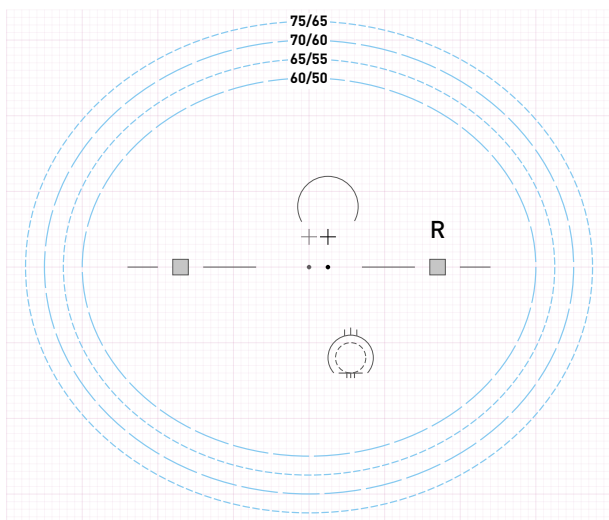

progresywne Great Vision PRECISION / kanał progresji 18mm

dostępne kanały progresji 10, 11, 12, 13, 14, 15, 16, 17, 18, 19, 20 [mm]

progresywne Great Vision PRECISION

Zakres produkcji

Index 1.50 Liczba Abbego: **58**, Gęstość: **1.32**

Index 1.74 Liczba Abbego: **33**, Gęstość: **1.47**

■ Prześroczyste
 ■ FOTO B/G
 ■ TR
 ■ XTRActive
 ■ POLAR X